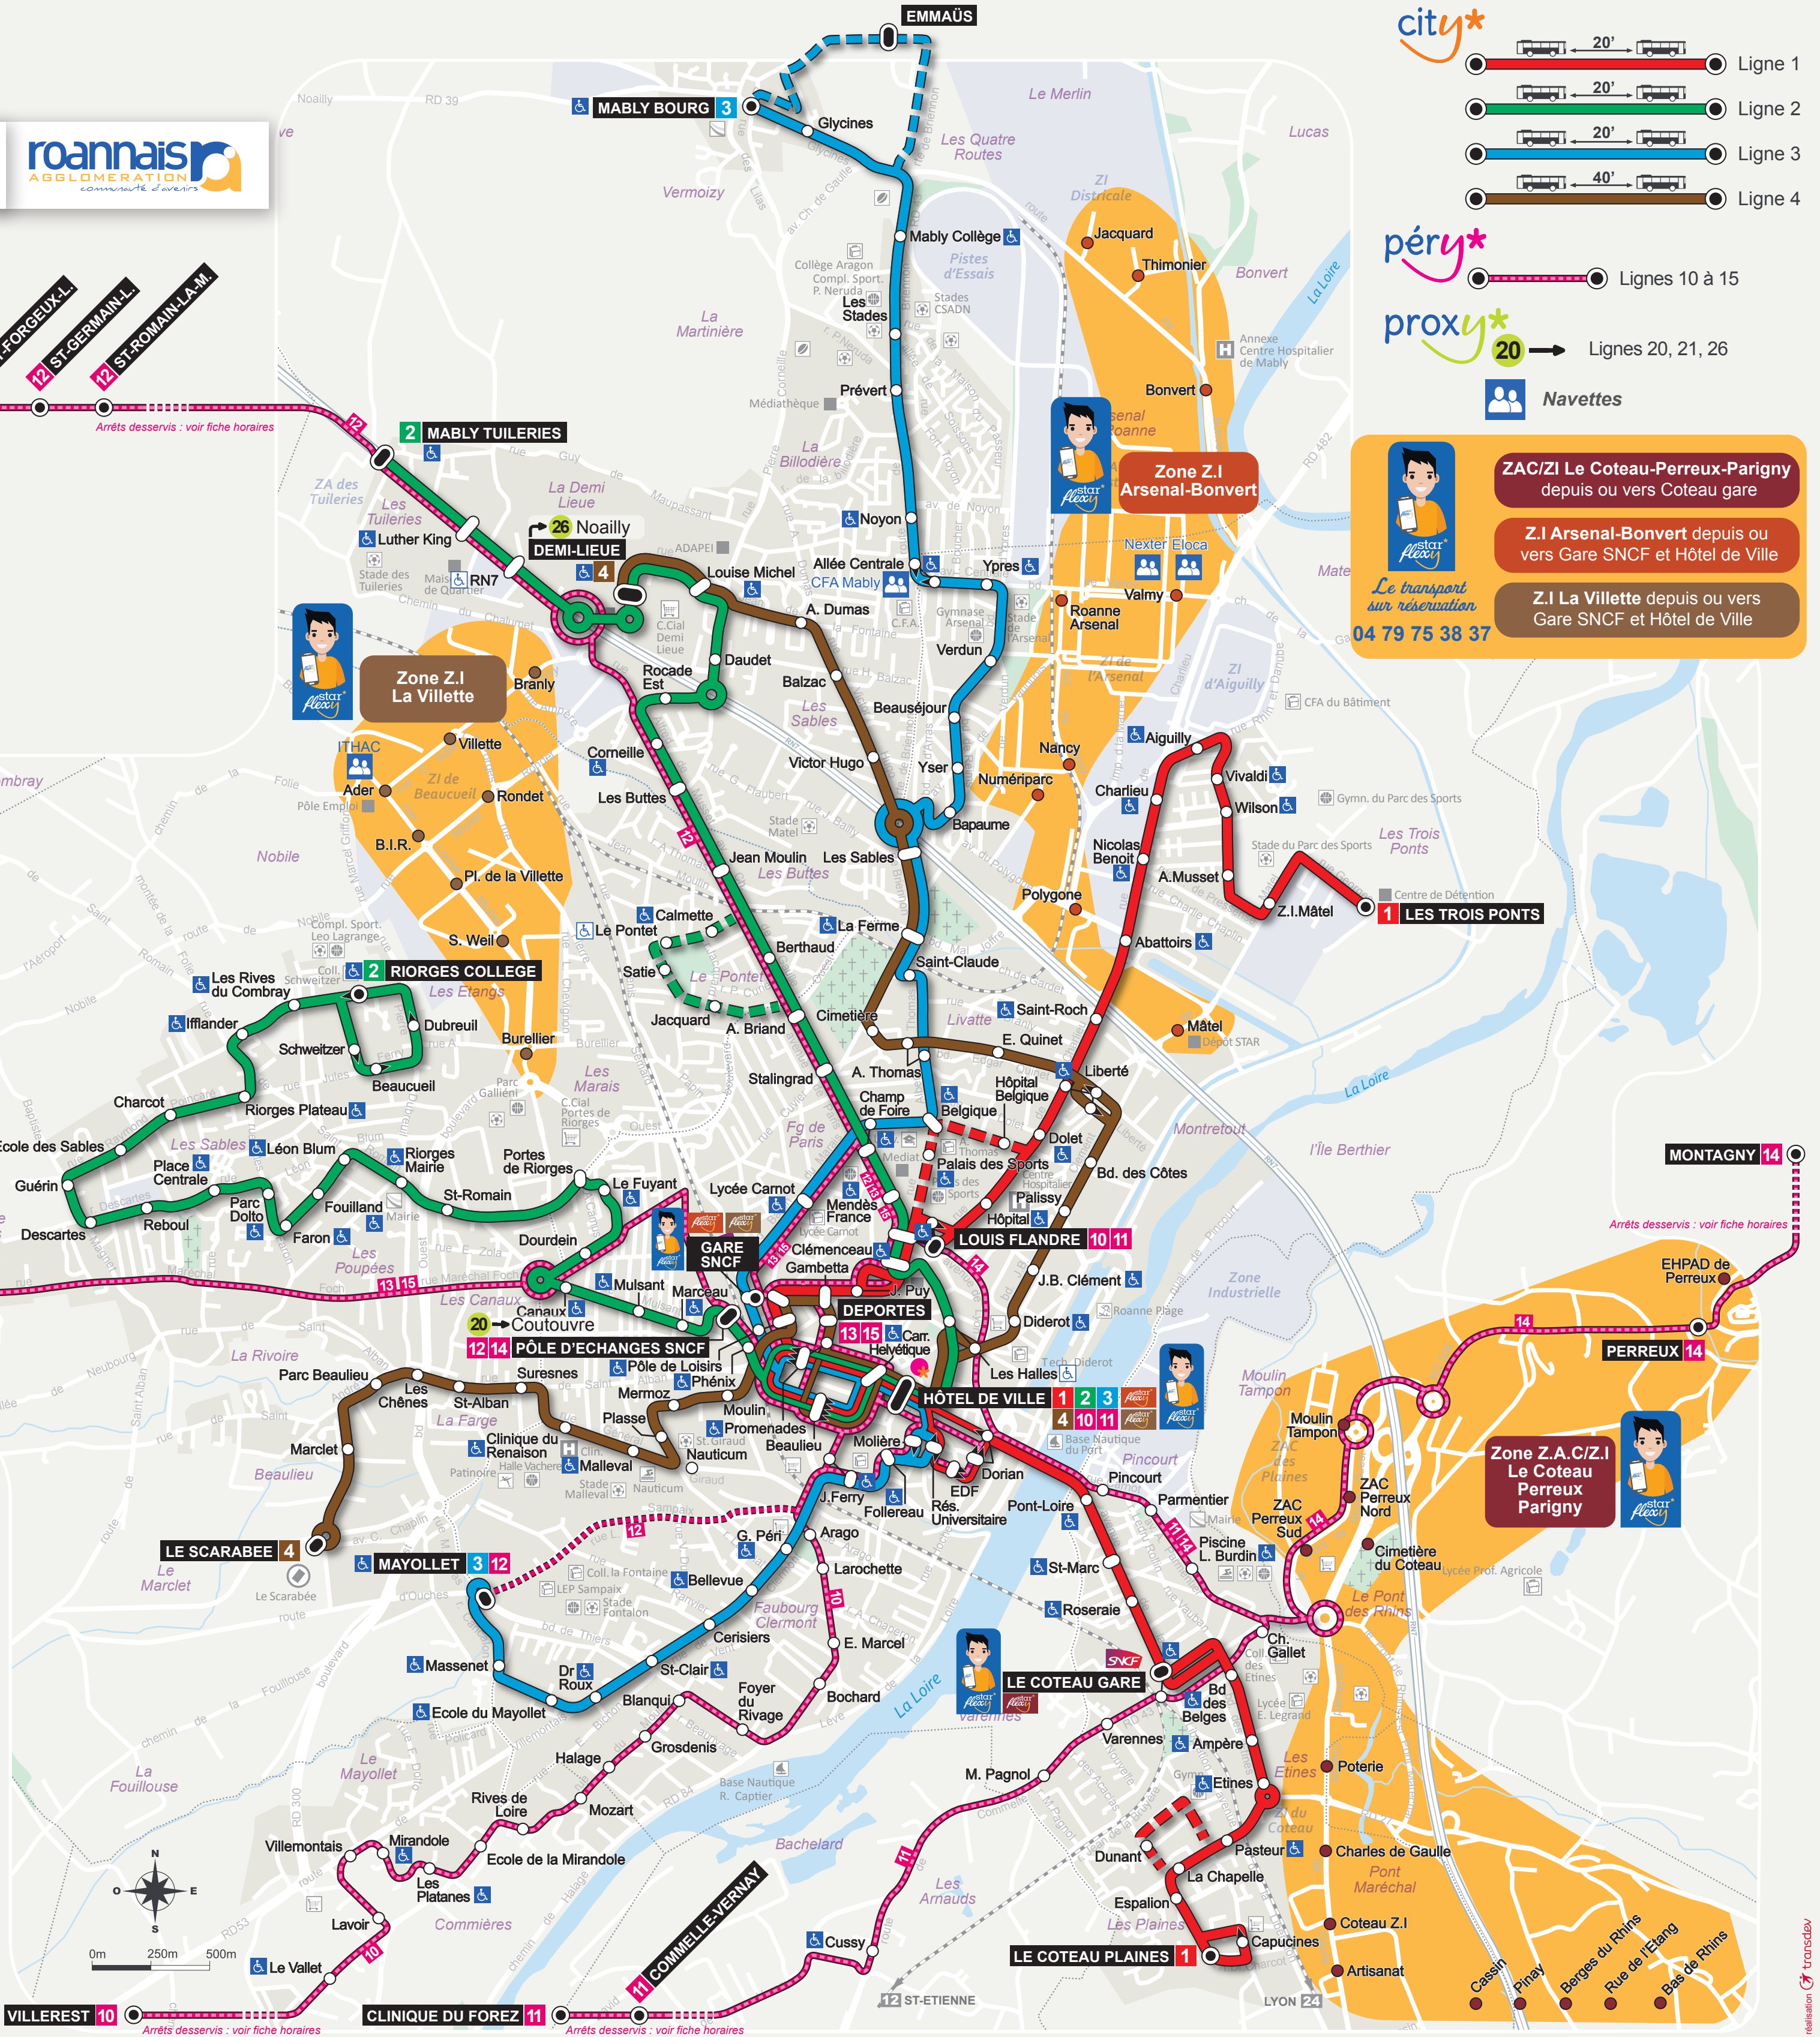

city*

- Ligne 1 (20')
- Ligne 2 (20')
- Ligne 3 (20')
- Ligne 4 (40')

péry*

- Lignes 10 à 15

proxy*

- Lignes 20, 21, 26

Navettes

ZAC/ZI Le Coteau-Perreux-Parigny depuis ou vers Coteau gare

Arrêts desservis : voir fiche horaires

13 AMBIERLE
13 ST-HAON-LE-VIEUX
13 ST-HAON-LE-CHÂTEL
13 RENAISON
21 St-Rirand / Les Noës
13 POUILLY-LES-NONAINS
13 SAINT-LÉGER-SUR-R.

Arrêts desservis : voir fiche horaires

15 SAINT-LÉGER-SUR-R.
15 POUILLY-LES-NONAINS
15 ST-ANDRE-D'A.
15 ST-ALBAN-LES-E.

Arrêts desservis : voir fiche horaires

Légendes :

- Arrêts, simples ou multiples
- Terminus, simples ou multiples
- Terminus et arrêts en sens unique
- Larochette Nom d'arrêt
- MAYOLLET 3 Nom de Terminus et n° de ligne
- Point City
- ZI de l'Arsenal Noms de Z.I. et Z.A.C.
- Le Marcelet Noms des lieux ou quartiers
- Arrêts et trajets totalement accessibles
- Arrêts partiellement accessibles
- Mairies
- Equipements d'enseignements
- Equipements sportifs
- Equipements de loisirs
- Centres commerciaux
- Equipements hospitaliers
- Autres

VILLEREST 10 Arrêts desservis : voir fiche horaires

CLINIQUE DU FOREZ 11 Arrêts desservis : voir fiche horaires

11 COMMELLE-VERVAY

12 ST-ETIENNE