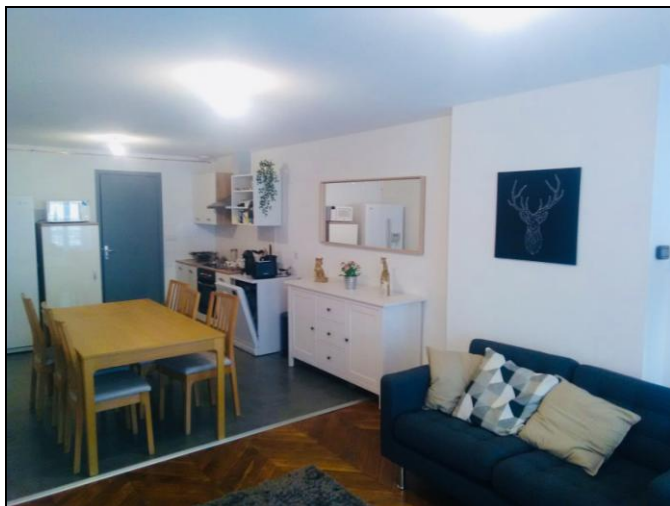

L'appartement :

L'appartement de 100m² est composé de 3 belles chambres qui disposent d'une salle de bain privée ; une buanderie/cellier ; un WC indépendant ; un grand salon avec une cuisine ouverte entièrement équipée d'une superficie de 31m².

De nombreux magasins, restaurants sont accessibles à pieds.

Le loyer : les 2 grandes chambres 320€ / la petite chambre 300€

Charges mensuelles : 100€

Les équipements collectifs :

- Cuisine : réfrigérateur / congélateur de type américain, plaques inductions, four, lave vaisselle, micro ondes, cafetière, grille pain, bouilloire et tous les ustensiles de cuisine nécessaires.

- Buanderie/cellier : grandes étagères de stockage, lave linge et sèche linge, aspirateur
- Salon : internet Wifi haut débit, télé, canapé et fauteuil, table avec 4 chaises

Les chambres :

Chaque chambre peut être fermée à clé pour plus d'intimité, elles sont équipées d'un lit double (140*200, couette, oreillers et linge de lit fournis), d'un bureau, de placards de rangement et d'une salle de bain privée.