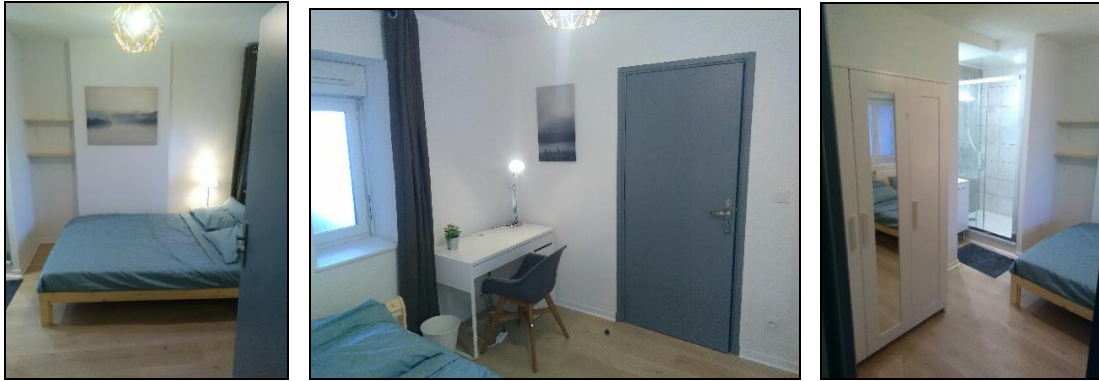

L'appartement :

L'appartement de 100m² est composé de 3 belles chambres qui disposent d'une salle de bain privée ; une buanderie/cellier ; un WC indépendant ; un grand salon avec une cuisine ouverte entièrement équipée d'une superficie de 31m².

De nombreux magasins, restaurants sont accessibles à pieds.

Le loyer : les 2 grandes chambres 320€ / la petite chambre 300€

Charges mensuelles : 100€

Les équipements collectifs :

- Cuisine : réfrigérateur / congélateur de type américain, plaques inductions, four, lave vaisselle, micro ondes, cafetière, grille pain, bouilloire et tous les ustensiles de cuisine nécessaires.

- Buanderie/cellier : grandes étagères de stockage, lave linge et sèche linge, aspirateur
- Salon : internet Wifi haut débit, télé, canapé et fauteuil, table avec 4 chaises

Les chambres :

Chaque chambre peut être fermée à clé pour plus d'intimité, elles sont équipées d'un lit double (140*200, couette, oreillers et linge de lit fournis), d'un bureau, de placards de rangement et d'une salle de bain privée.

Coordonnées

Steppe / juliestephanesteppe@gmail.com / 0623483184

Chambre 1 : 11,6 m² avec une douche attenante

Chambre 2 : 19m² avec un grand espace bureau privé et accès privé à la 3eme salle de bain avec baignoire