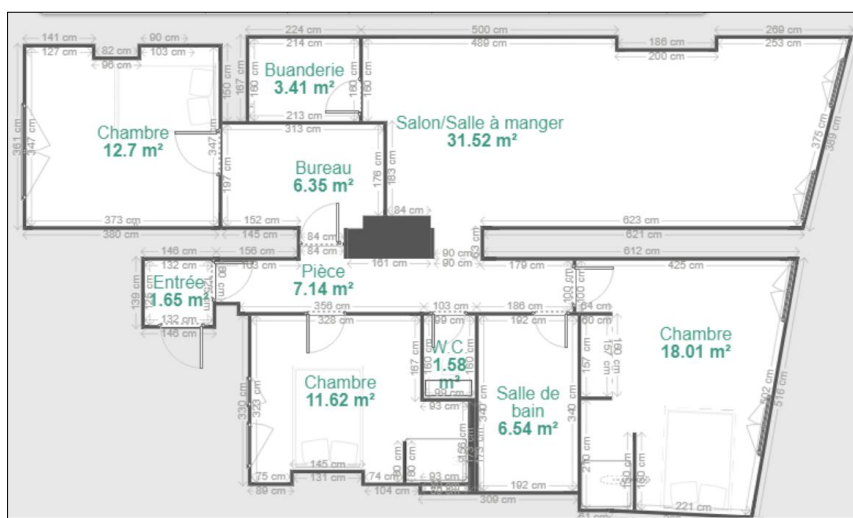

L'appartement :

L'appartement de 100m² est composé de 3 belles chambres qui disposent d'une salle de bain privée ; une buanderie/cellier ; un WC indépendant ; un grand salon avec une cuisine ouverte entièrement équipée d'une superficie de 31m².

L'appartement se situe au 2eme étage d'un petit immeuble calme sécurisé de 3 étages.

Localisation : 44 rue Jean Jaurès Roanne

L'appartement est proche du pôle universitaire de Roanne et de la gare : 15 minutes à pieds. Proche des transports en communs.

Coordonnées

Steppe / juliestephanesteppe@gmail.com / 0623483184

Chambre 1 : 11,6 m² avec une douche attenante

Chambre 2 : 19m² avec un grand espace bureau privé et accès privé à la 3eme salle de bain avec baignoire

Chambre 3 : 18m² avec une douche attenante