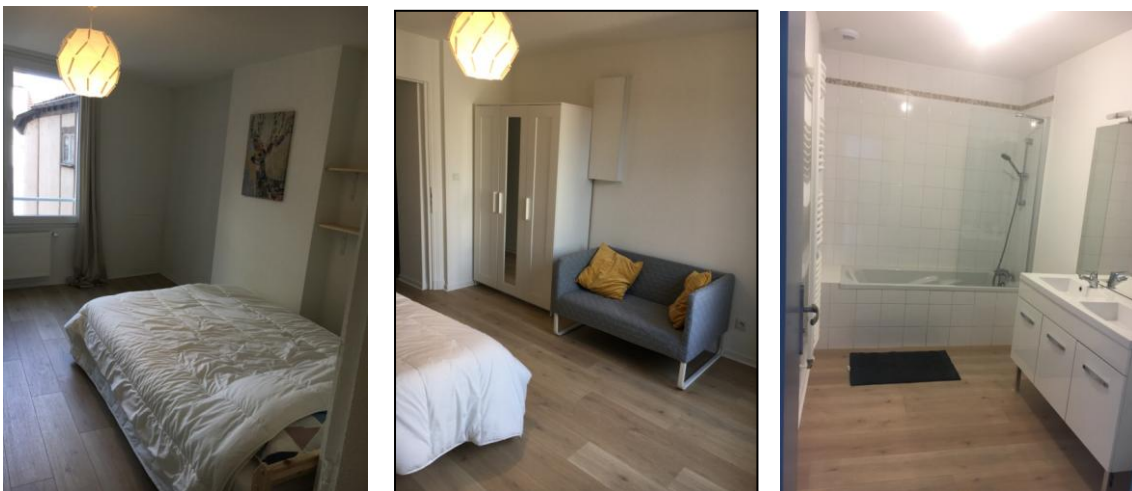

L'appartement :

L'appartement de 100m² est composé de 3 belles chambres qui disposent d'une salle de bain privée ; une buanderie/cellier ; un WC indépendant ; un grand salon avec une cuisine ouverte entièrement équipée d'une superficie de 31m².

De nombreux magasins, restaurants sont accessibles à pieds.

Le loyer : les 2 grandes chambres 320€ / la petite chambre 300€

Charges mensuelles : 100€

Les équipements collectifs :

- Cuisine : réfrigérateur / congélateur de type américain, plaques inductions, four, lave vaisselle, micro ondes, cafetière, grille pain, bouilloire et tous les ustensiles de cuisine nécessaires.

- Buanderie/cellier : grandes étagères de stockage, lave linge et sèche linge, aspirateur
- Salon : internet Wifi haut débit, télé, canapé et fauteuil, table avec 4 chaises

Les chambres :

Chaque chambre peut être fermée à clé pour plus d'intimité, elles sont équipées d'un lit double (140*200, couette, oreillers et linge de lit fournis), d'un bureau, de placards de rangement et d'une salle de bain privée.

Coordonnées

Steppe / juliestephanesteppe@gmail.com / 0623483184

Chambre 1 : 11,6 m² avec une douche attenante

Chambre 2 : 19m² avec un grand espace bureau privé et accès privé à la 3eme salle de bain avec baignoire