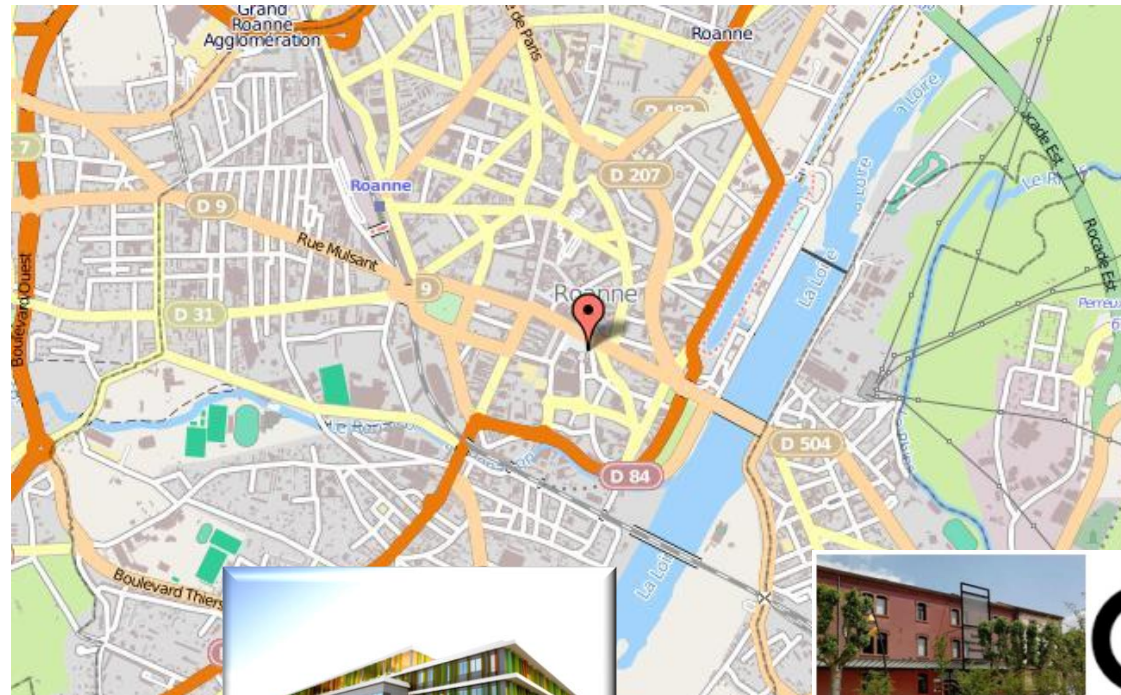

## Localisation du Centre Jeunesse Pierre Bérégovoy:

- Centre ville
- 5 minutes à pied du Centre Universitaire et de l'IUT
- 10 minutes à pied de la gare SNCF et routière
- 2 minutes à pied de l'hôpital
- Bus et transports à proximité

Vue de Roanne

Centre Ville

Gare de Roanne

Hôpital

Etablissement avec 114 logements meublés:  
102 chambres simples et 12 chambres doubles,  
avec sanitaires privés, toutes charges comprises (*Accès wifi et frigo compris*)