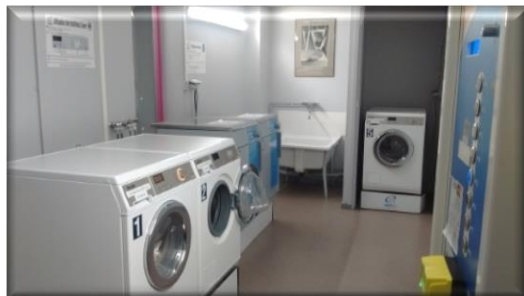

B
U
A
N
D
E
R
I
E

Espace cafétéria