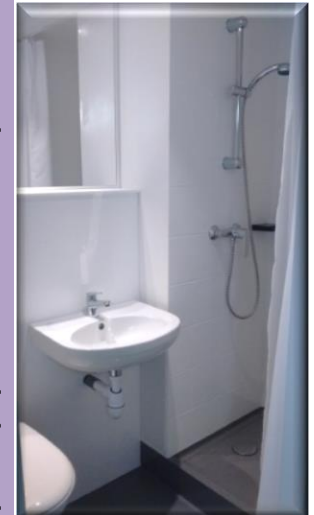

Vue de Roanne

Centre Ville

Gare de Roanne

Hôpital

Etablissement avec 114 logements meublés:  
102 chambres simples et 12 chambres doubles,  
avec sanitaires privés, toutes charges comprises (*Accès wifi et frigo compris*)

Chambres Simples (exemple de grandes chambres)

Chambres Doubles

Exemple: équipement Sanitaires privés

taxe habitation / taxe d'ordures ménagères

Chaque logement meublé est composé d'une pièce de vie équipée d'un réfrigérateur et d'une salle d'eau privative avec WC

En plein centre ville, à proximité de :  
CUR, IUT, IFSI, Mairie, Gare, CAF,  
commerces, médiathèque...