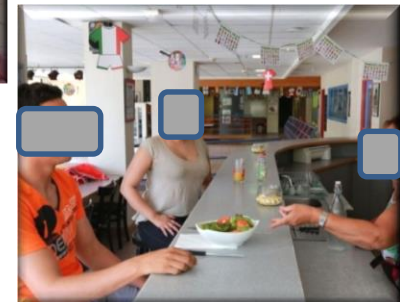

B
U
A
N
D
E
R
I
E

Espace cafétéria