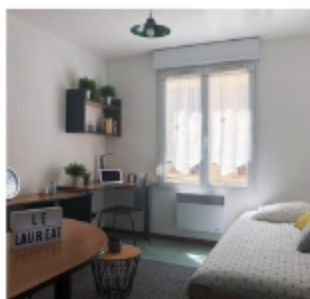

MA NOUVELLE VIE D'ÉTUDIANT COMMENCE PAR LE BON LOGEMENT

studio

LE COTEAU

superficie 27 m²
loyer CC 325 €

meublé

ST ETIENNE

superficie 22 m²
loyer CC 360 €

type 2